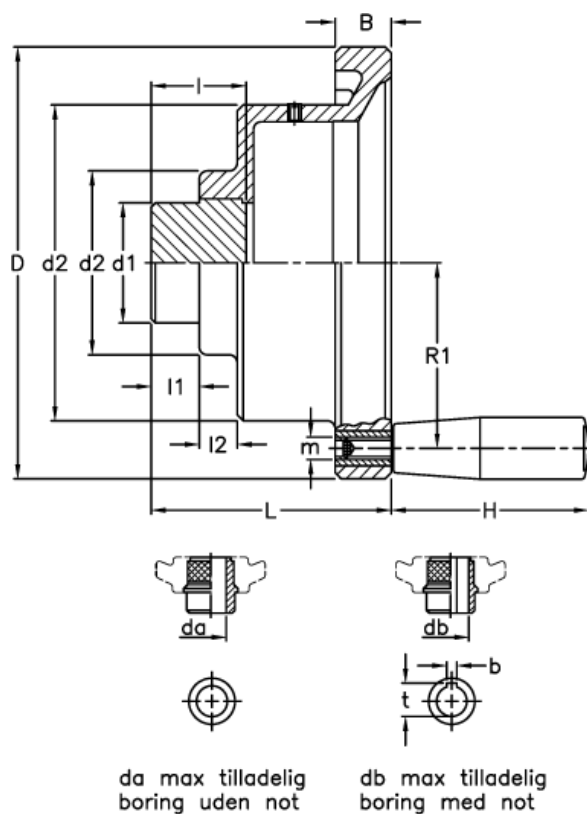

Varenummer: 2307031111
 Beskrivelse: E+G Håndhjul
 VDC.200-GXX5+I

Mål

b = 8	H = 80
B = 20	l = 34
D = 200	L = 79
d1 = 40	l1 = 13
d2 = 59	l2 = 15.0
d3 = 127	m = M10
da = 35	R1 = 87.0
db = 29	t = 32.3